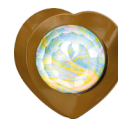

cad.

29 003/06
cm ±6x6,5

cad.

Dalia e Calla arancione
29 218/11
cm ±11x7

Bronzo
13 316/06
cm ±7x7,5x6

Cristallo con iridescenza

Immagini Fotografiche:
Creative Studio Srl

Grafica:
Nicola Bardò