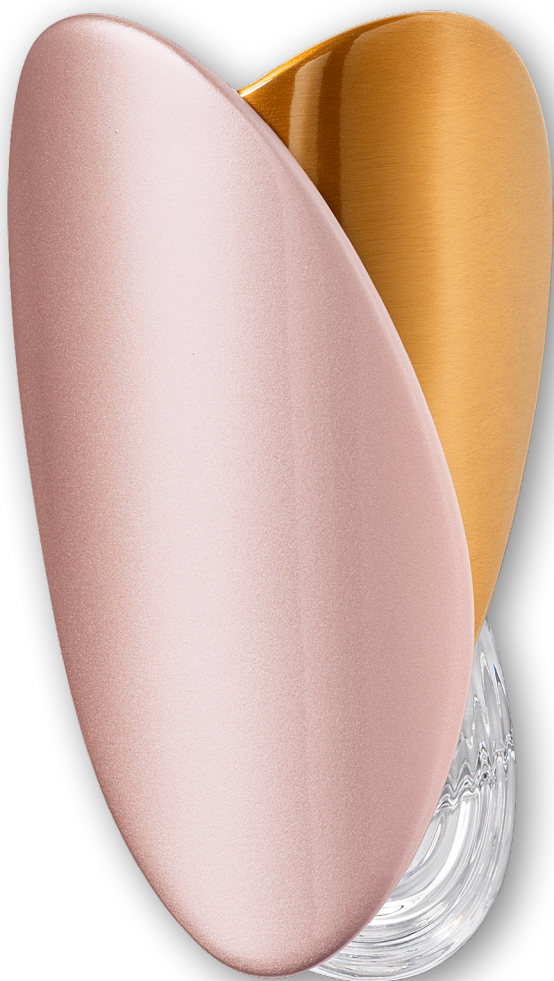

I COMBINATI NINFEA

2 156/13P
cm :13x7,4,5
Rosa/Bronzo