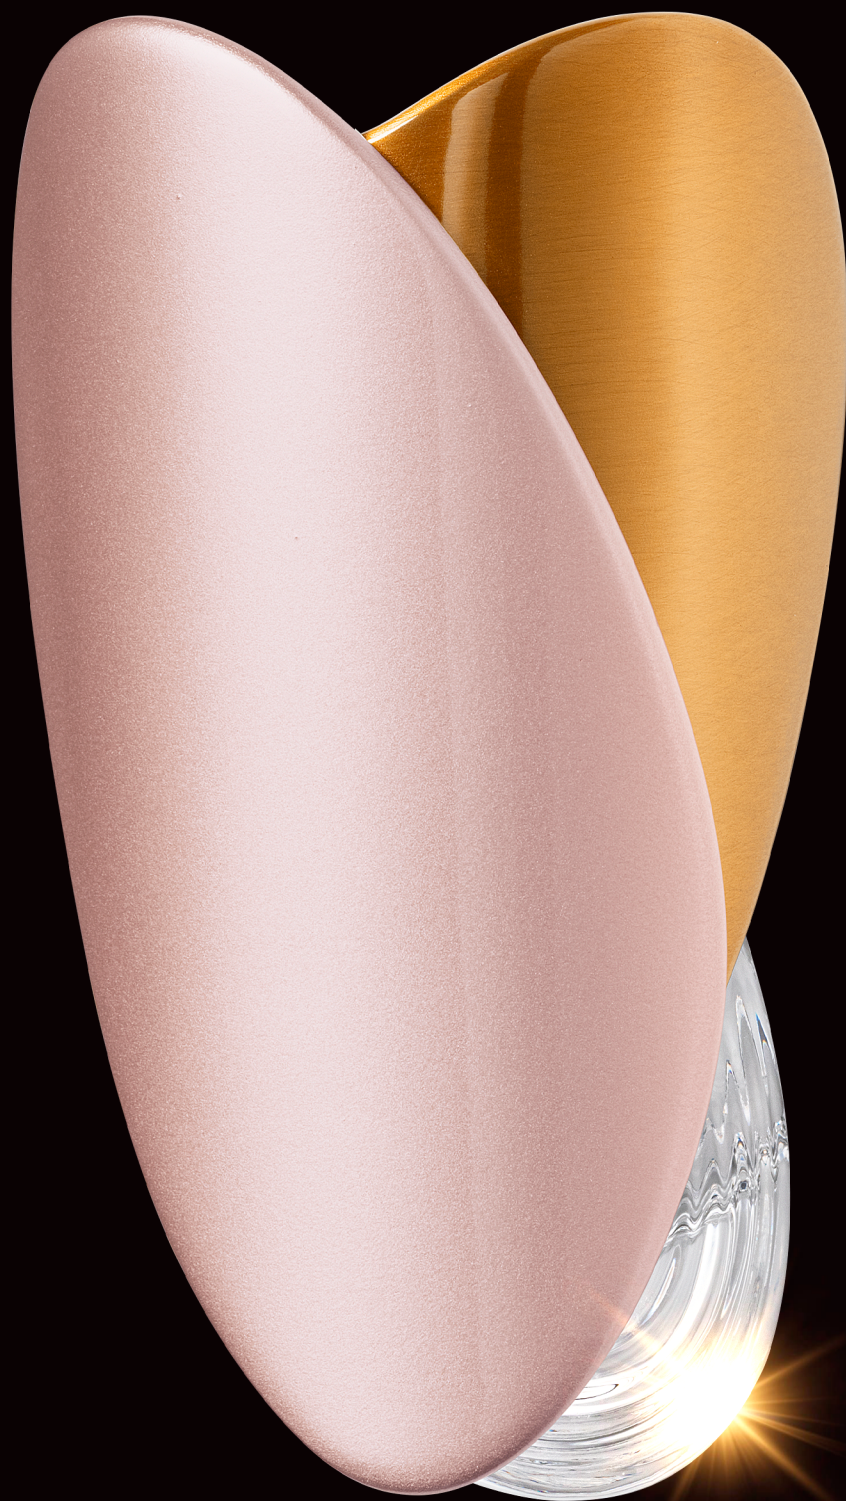

NUOVI CINERARI

NINFEA