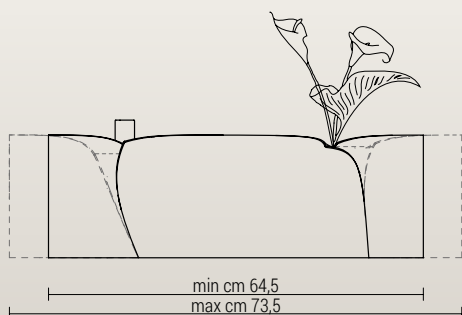

CAGGIATI

DESIGN

Designed by Habits Studio

Lampada elettrica

P 7 067/11

cm ±11x12,5x9

Inclusa lampada a led

Vaso

P 4 040/21

cm ±21x14,11

RITORNO ALLA NATURA

Designed by Habits Studio

Vaso Brown

P 60 168/20R
cm ±20x11,5

CON L'ACQUISTO DEL KIT COMPLETO
(MONOBLOCCO E LAMPADA)

IL VASO È IN OMAGGIO

RITORNO ALLA NATURA DX BROWN

P 15 000

Vaso Inox

P 60 720/20R
cm ±20x11,5

CON L'ACQUISTO DEL KIT COMPLETO
(MONOBLOCCO E LAMPADA)

IL VASO È IN OMAGGIO

RITORNO ALLA NATURA SX BLU

P 15 025

ANIMA

Designed by Habits Studio

Lampada elettrica
P 66 015/24
cm :24x10.-4,5
Inclusa lampada a led

Vaso
P 60 050/19
cm :19x10.-6,5

TEMPO

Designed by Habits Studio

Monoblocco

P 15 040