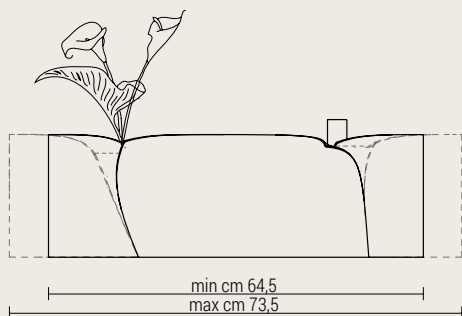

CAGGIATI

DESIGN

Designed by Habits Studio

Lampada elettrica

P 7 067/11

cm ±11x12,5x9

Inclusa lampada a led

Vaso

P 4 040/21

cm ±21x14,11

RITORNO ALLA NATURA

Designed by Habits Studio

Vaso Brown

P 60 168/20R
cm ±20x11,5

CON L'ACQUISTO DEL KIT COMPLETO
(MONOBLOCCO E LAMPADA)

IL VASO È IN OMAGGIO

RITORNO ALLA NATURA DX BROWN

P 15 000

Vaso Inox

P 60 720/20R
cm ±20x11,5

CON L'ACQUISTO DEL KIT COMPLETO
(MONOBLOCCO E LAMPADA)

IL VASO È IN OMAGGIO

RITORNO ALLA NATURA SX BLU

P 15 025

ANIMA

Designed by Habits Studio

Lampada elettrica
P 66 015/24
cm :24x10.-4,5
Inclusa lampada a led

Vaso
P 60 050/19
cm :19x10.-6,5

TEMPO

Designed by Habits Studio

Monoblocco

P 15 040