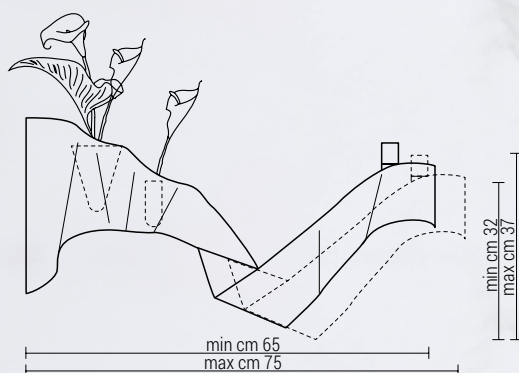

CAGGIATI

DESIGN

Designed by Habits Studio

Lampada elettrica

P 7 067/11

cm ±11x12,5x9

Inclusa lampada a led

Vaso

P 4 040/21

cm ±21x14,11

RITORNO ALLA NATURA

Designed by Habits Studio

Vaso Brown

P 60 168/20R
cm ±20x11,5

CON L'ACQUISTO DEL KIT COMPLETO
(MONOBLOCCO E LAMPADA)

IL VASO È IN OMAGGIO

cm \pm 21x(65,4 - 73,5)•9

Inclusa lampada a led

Incisione inclusa nel prezzo

SOFFIO

Designed by Habits Studio

Monoblocco

P 15 030 P

cm :35x(65 - 75),x6

Inclusa lampada a led

CONTINUITÀ

Designed by Habits Studio

Lampada elettrica
P 66 020/11
cm t:11x20, x:11
Inclusa lampada a led

Vaso
P 60 011/23
cm t:23x35, x:13