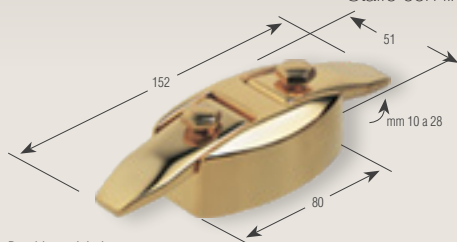

Studs
prevalently
for decorative
use

Clavos
prevalentemente
decorativos

Beschläge mit
vorwiegend
dekorativer
funktion

BORCHIE ORO

Borchie Oro con funzione prevalentemente decorativa

26 332/20 cm 2x2 € **21,97**
26 332/30 cm 3x3 € **21,97**
26 332/40 cm 4x4 € **24,56**
26 332/50 cm 5x5 € **27,15**
 perno 5 MAx60

26 319/45 ø cm 4,5 € **27,38**
 perno 5 MAx60

Etriers pour
les soutien
des enfeux
d'epaisseur
variable

Brackets for
niches support
with variable
thickness

Garras para
sostener
lapidas de
espesor variable

STAFFE ORO

Staffe con finitura in oro, per sostegno lapidi a spessore variabile

Perni in acciaio inox
compresi nel prezzo.
Pivots en acier inox
compris dans le prix.
Stainless steel pivots
included in price.
Pernios en acero inox
incluidos en precio.
Bolzen aus rostfreiem Stahl
im Preis einschliesslich.