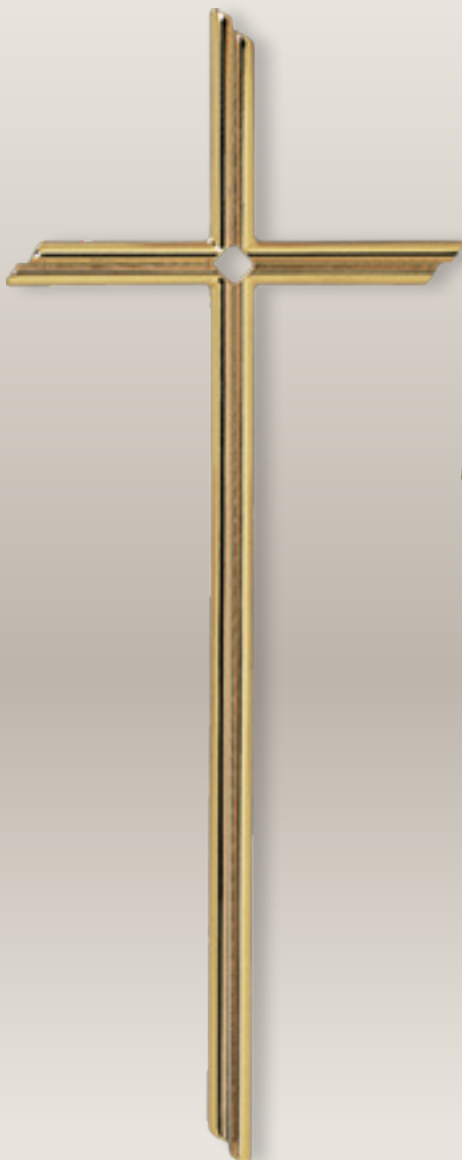

CROCI E CROCEFISSI ORO

croci
crocefissi

croix
crucifix

crosseses
crucifixes

cruces
cristos

kreuze
kruzifixe

- P 24 219/20** cm ±20x8,5 € **75,52**
- P 24 219/25** cm ±25x11 € **90,83**
- P 24 219/30** cm ±30x13 € **101,40**
- P 24 219/40** cm ±40x16 € **118,50**

- P 30 086/09** cm ±9x6,5 € **32,48**
- P 30 086/13** cm ±13x10 € **49,43**
- P 30 086/17** cm ±17x12 € **63,53**
- P 30 086/26** cm ±26x19 € **105,05**
- P 30 086/37** cm ±37x26 € **233,05**

Madonna

P 32 587/106 cm ±11x8 € 66,40

Madonna

P 31 666/13 cm ±13x10 € 111,89

P 31 666/18 cm ±18x13 € 162,66

Cristo

P 31 677/13 cm ±13x9 € 111,89

P 31 677/18 cm ±18x12,5 € 162,66

Cristo

P 32 576/105 cm ±11x8,5 € 66,40