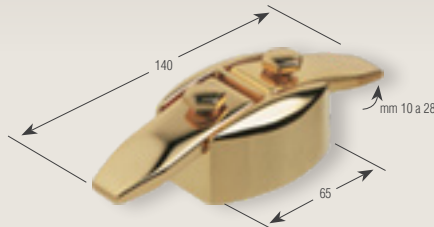

27 517/10 € **61,52**
≙ cm 1 a 2,8
perno 8 MA