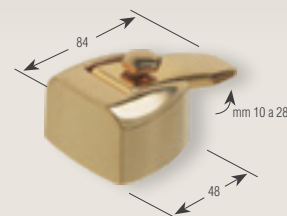

27 506/10 € **50,85**
≙ cm 1 a 2,8
perno 8 MA

A richiesta sarà fornita la documentazione tecnica relativa alla portata massima

Catena