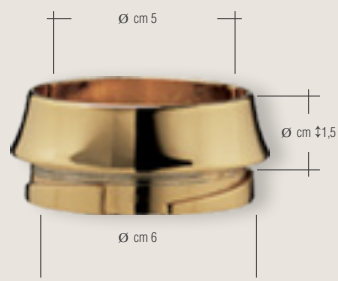

kranze

Diametro cm 4

T 9 868/10 € 65,56
cm ±10, ±06 (con fiamma)

T 9 929/02 € 53,42
cm ±2, ±06 (senza fiamma)

Diametro cm 5 ribassata

T 9 858/13 € 60,53
cm ±13, ±06 (con fiamma)

T 9 917/0 € 46,30
cm ±1,5, ±06 (senza fiamma)

Diametro cm 5

T 9 914/13 € 78,69
cm ±13, ±06,5 (con fiamma)

T 9 827/03 € 64,09
cm ±2,5, ±06,5 (senza fiamma)

T 9 936/12 € 71,17
cm ±12, ±08 (con fiamma)

T 9 825/02 € 56,97
cm ±1,5, ±08 (senza fiamma)

Diametro cm 6

T 9 806/17 € 83,32
cm ±17, ±08 (con fiamma)

T 9 905/03 € 69,42
cm ±3, ±08 (senza fiamma)

GHIERE PORTAFIAMMA
Riduttore da Ø cm 6 a cm 5

T 9 915/0 € 47,67
cm ±1,5

CORNICI ORO

P 19 740/08 cm 8x10 € **48,52**
P 19 740/09 cm 9x12 € **60,38**
P 19 740/11 cm 11x15 € **82,59**
P 19 740/13 cm 13x18 € **111,55**