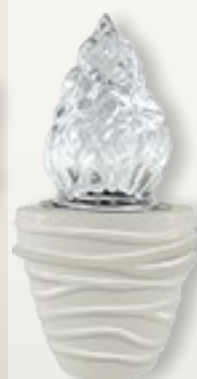

P PO 717/15
cm ±15x8,~8