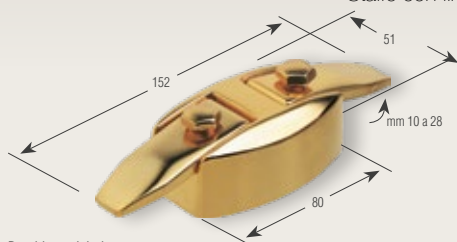

- 26 332/20** cm 2x2
- 26 332/30** cm 3x3
- 26 332/40** cm 4x4
- 26 332/50** cm 5x5
perno 5 MAx60

- 26 319/45** ø cm 4,5
perno 5 MAx60

Etriers pour les soutien des enfeux d'epaisseur variable
 Brackets for niches support with variable thickness
 Garras para sostener lapidas de espesor variable
 Grabstein-stützhalter mit verstellbarer dicthe

STAFFE ORO

Staffe con finitura in oro, per sostegno lapidi a spessore variabile

- 27 528/10**
≡ cm 1 a 2,8
perno 8 MA

- 27 517/10**
≡ cm 1 a 2,8
perno 8 MA

- 27 506/10**
≡ cm 1 a 2,8
perno 8 MA

Perni in acciaio inox compresi nel prezzo.
 Pivots en acier inox compris dans le prix.
 Stainless steel pivots included in price.
 Pernios en acero inox incluidos en precio.
 Bolzen aus rostfreiem Stahl im Preis einschliesslich.