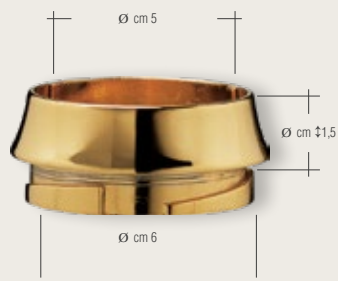

T 9 825/02
cm $\pm 1,5, \pm \varnothing 8$ (senza fiamma)

Diametro cm 6

T 9 806/17
cm $\pm 17, \pm \varnothing 8$ (con fiamma)

T 9 905/03
cm $\pm 3, \pm \varnothing 8$ (senza fiamma)

GHIERE PORTAFIAMMA
Riduttore da \varnothing cm 6 a cm 5