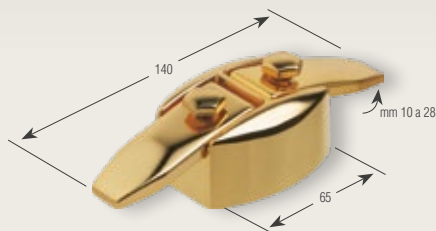

- 26 332/20** cm 2x2
- 26 332/30** cm 3x3
- 26 332/40** cm 4x4
- 26 332/50** cm 5x5
perno 5 MAx60

- 26 319/45** ø cm 4,5
perno 5 MAx60

Etriers pour les soutien des enfeux d'epaisseur variable
 Brackets for niches support with variable thickness
 Garras para sostener lapidas de espesor variable
 Grabstein-stützhalter mit verstellbarer dicthe

STAFFE ORO

Staffe con finitura in oro, per sostegno lapidi a spessore variabile

- 27 528/10**
≡ cm 1 a 2,8
perno 8 MA

- 27 517/10**
≡ cm 1 a 2,8
perno 8 MA

- 27 506/10**
≡ cm 1 a 2,8
perno 8 MA

Perni in acciaio inox compresi nel prezzo.
 Pivots en acier inox compris dans le prix.
 Stainless steel pivots included in price.
 Pernios en acero inox incluidos en precio.
 Bolzen aus rostfreiem Stahl im Preis einschliesslich.