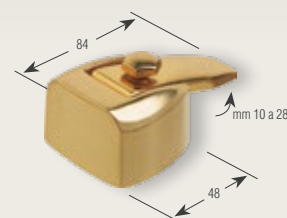

- 26 332/20** cm 2x2
- 26 332/30** cm 3x3
- 26 332/40** cm 4x4
- 26 332/50** cm 5x5
perno 5 MAx60

- 26 319/45** ø cm 4,5
perno 5 MAx60

Etriers pour les soutien des enfeux d'epaisseur variable
 Brackets for niches support with variable thickness
 Garras para sostener lapidas de espesor variable
 Grabstein-stützhalter mit verstellbarer dicthe

STAFFE ORO

Staffe con finitura in oro, per sostegno lapidi a spessore variabile

- 27 528/10**
≡ cm 1 a 2,8
perno 8 MA

- 27 517/10**
≡ cm 1 a 2,8
perno 8 MA

- 27 506/10**
≡ cm 1 a 2,8
perno 8 MA

Perni in acciaio inox compresi nel prezzo.
 Pivots en acier inox compris dans le prix.
 Stainless steel pivots included in price.
 Pernios en acero inox incluidos en precio.
 Bolzen aus rostfreiem Stahl im Preis einschliesslich.

A richiesta sarà fornita la documentazione tecnica relativa alla portata massima

Catena

- 28 071/100**
cm 7,5x3
Da ordinare al metro