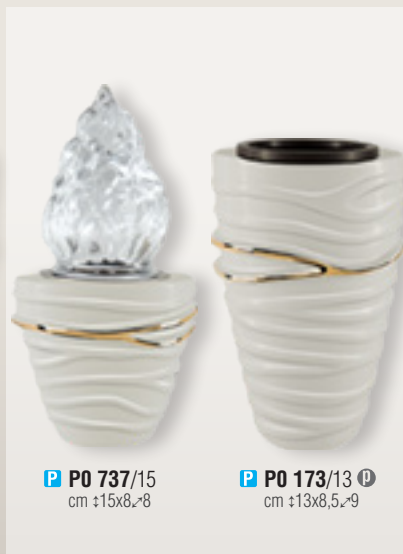

VERDE ALPI

P 1 530/13P ⓘ
cm ±13x7,27

P 7 064/15
cm ±15x7,27

CINERARI E OSSARI

PORCELLANA BIANCO

cinerari
ed ossari

vases et
lampes pour
colombarium

accessories
for ossuaries

ossarios

zubehör
für ossarium

cinerari
ed ossari

vases et
lampes pour
colombarium

accessories
for ossuaries

oasarios

zubehör
für ossarium

CINERARI E OSSARI PORCELLANA BEIGE