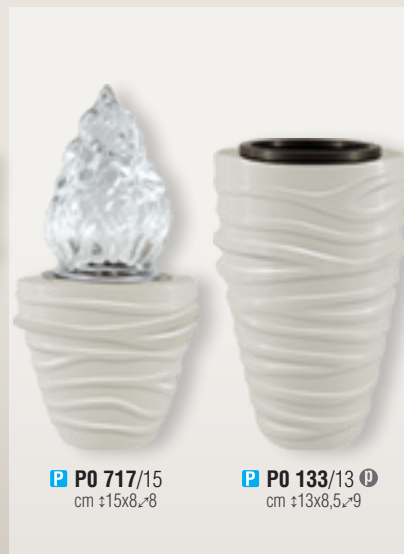

VERDE ALPI

P 1 530/13P ⓘ
cm ±13x7,27

P 7 064/15
cm ±15x7,27

CINERARI E OSSARI

PORCELLANA BIANCO

cinerari
ed ossari

vases et
lampes pour
colombarium

accessories
for ossuaries

ossarios

zubehör
für ossarium

cinerari
ed ossari

vases et
lampes pour
colombarium

accessories
for ossuaries

oasarios

zubehör
für ossarium

CINERARI E OSSARI PORCELLANA BEIGE