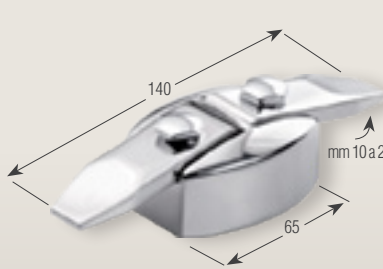

78 311/10
≙ cm 1 a 2,8
perno 8 MA