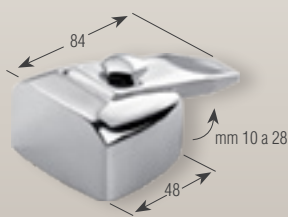

Staffe in acciaio fuso, per sostegno lapidi a spessore variabile

78 322/10
 ≙ cm 1 a 2,8
 perno 8 MA

78 311/10
 ≙ cm 1 a 2,8
 perno 8 MA

78 002/20
 ≙ cm 2 a 3,8
 perno 8 MA

Perni in acciaio inox compresi nel prezzo.
 Pivots en acier inox compris dans le prix.
 Stainless steel pivots included in price.
 Pernios en acero inox incluidos en precio.
 Bolzen aus rostfreiem Stahl im Preis einschliesslich.