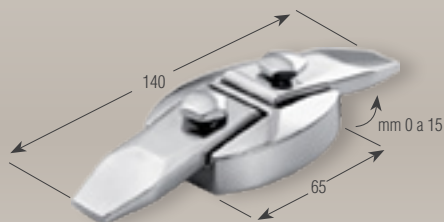

78 311/00
≙ cm 0 a 1,5
perno 6 MA