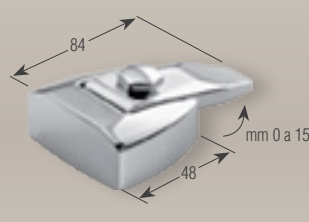

78 309/00
≙ cm 0 a 1,5
perno 6 MA

A RICHIESTA sarà fornita la documentazione tecnica relativa alla portata massima

ACCESSORI INOX

Borchia tipo Parma in Acciaio fuso

Rondella regolabile per diversi spessori di marmo

Rondelle réglable en fonction des différentes épaisseurs de marbre

Adjustable washer for different thickness of marble

Arandela regulable para diversos espesores

Regulierbare unterlegscheiben für verschiedene Marmor-Dichten