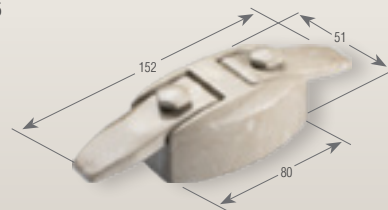

Perni in acciaio inox compresi nel prezzo.

27 329/10
≙ cm 1 a 2,8
perno 8 MA

Pivots en acier inox compris dans le prix.

Stainless steel pivots included in price.

Pernios en acero inox incluidos en precio.