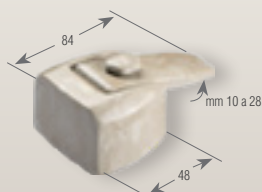

27 320/10
≙ cm 1 a 2,8
perno 8 MA

Perni in acciaio inox compresi nel prezzo.