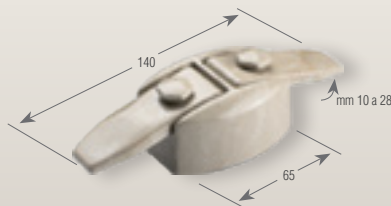

Perni in acciaio inox compresi nel prezzo.

27 329/10
≙ cm 1 a 2,8
perno 8 MA

Pivots en acier inox compris dans le prix.

Stainless steel pivots included in price.

Pernios en acero inox incluidos en precio.