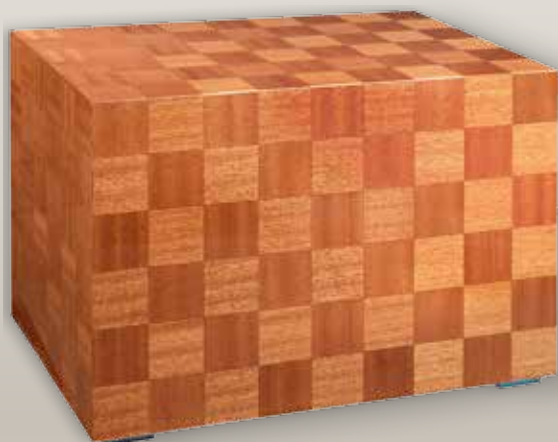

39 995/20
cm :19,6x29,2x29
Bolivar Verde
Litri 5,5

39 975/20
cm :19,6x29,2x29
Mogano Rosso
Litri 5,5

39 985/20
cm :19,6x29,2x29
Marple Blu
Litri 5,5

In dotazione ad ogni urna sacchetto in cotone naturale
che può essere utilizzato per il contenimento delle ceneri.