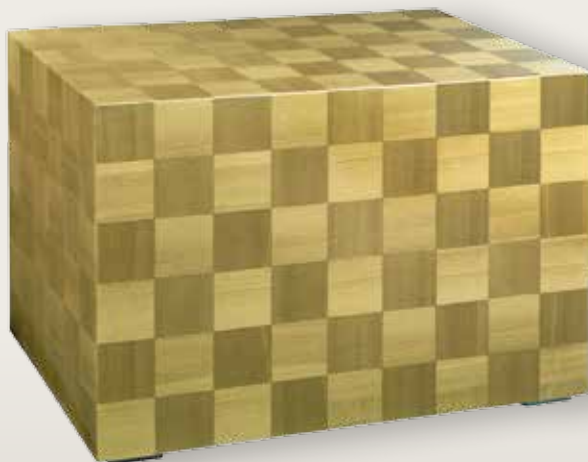

39 995/20
cm :19,6x29,2x29
Bolivar Verde
Litri 5,5

39 975/20
cm :19,6x29,2x29
Mogano Rosso
Litri 5,5

39 985/20
cm :19,6x29,2x29
Marple Blu
Litri 5,5

In dotazione ad ogni urna sacchetto in cotone naturale
che può essere utilizzato per il contenimento delle ceneri.