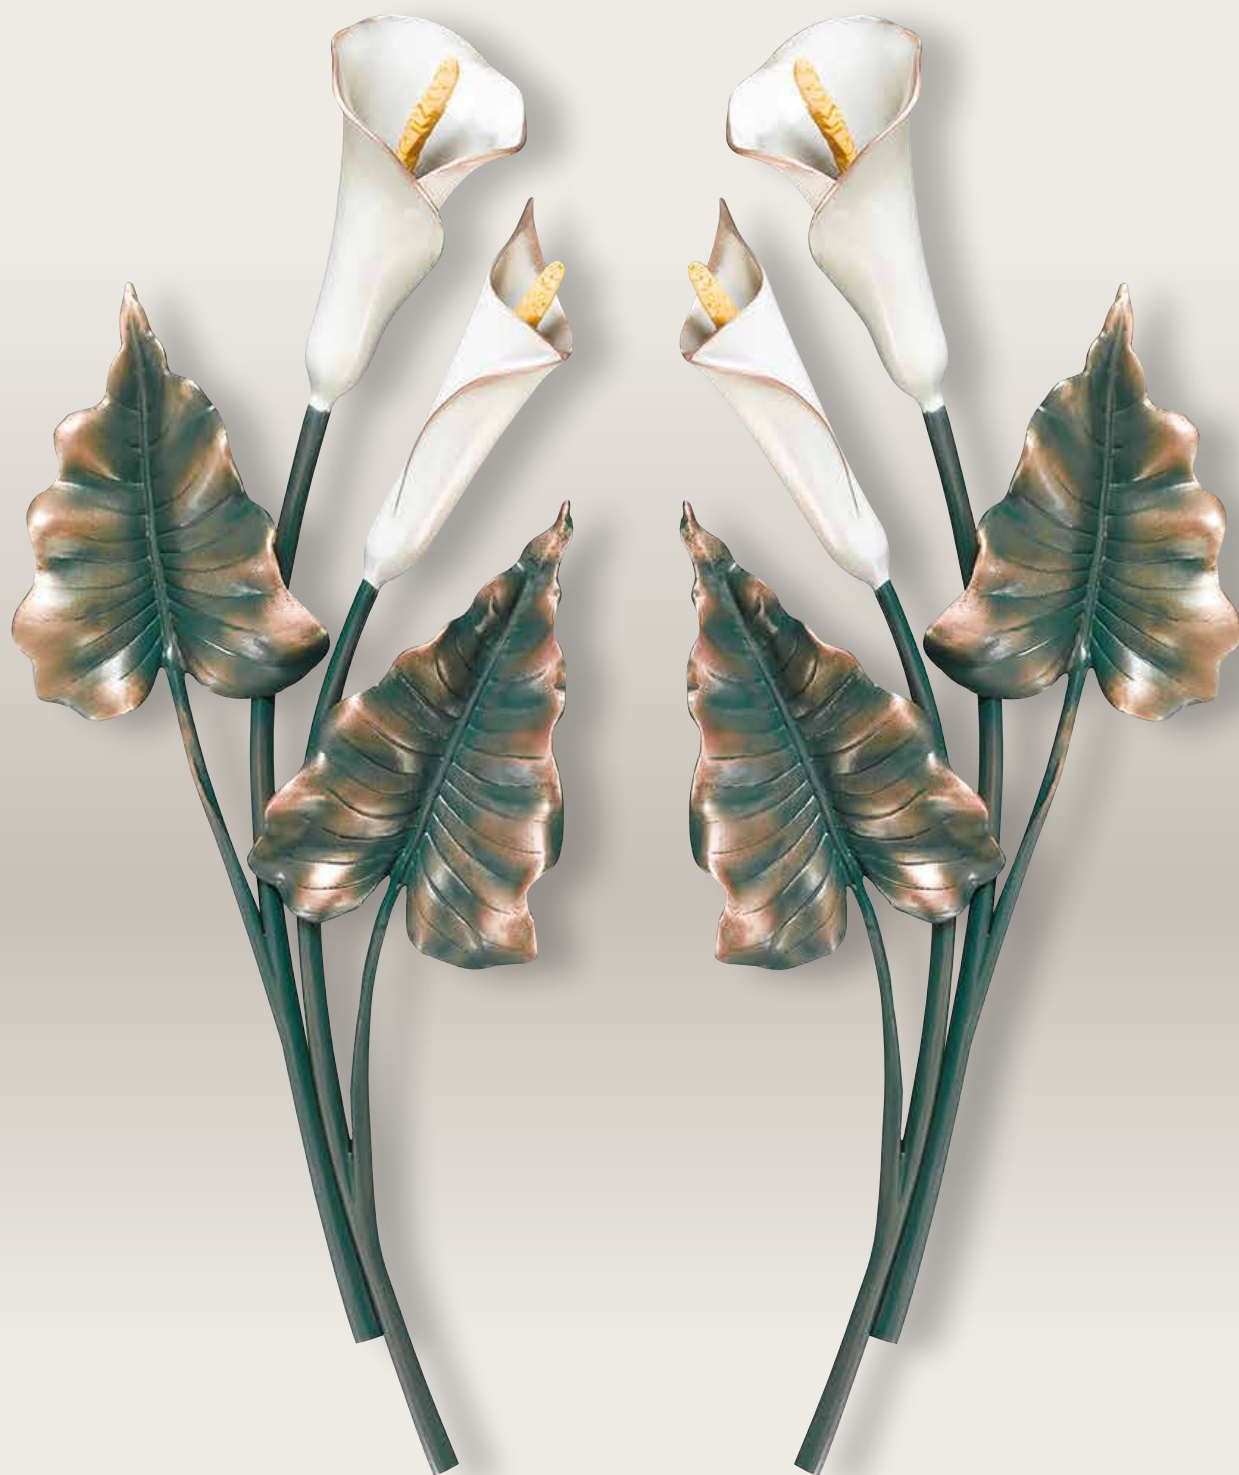

**P 29 415/20**  
cm ±20x5

Viole del pensiero

**P 29 448/21**  
cm ±21x6,5

Spiga

**P 29 585/22**  
cm ±22x6

Fiore di pesco

**P 29 144/22**  
cm ±22x9

Fiore di pesco

**P 29 506/25**  
cm ±25x7

Fiore di pesco

**P 29 517/26**  
cm ±26x8,5

Fiore di pesco

**P 29 528/26**  
cm ±26x7

**P 29 026/51**  
cm :51x20,-10  
Fuso a cera persa

**P 29 030/51**  
cm :51x20,-10  
Fuso a cera persa

motivi  
floreali

motifs  
floraux

floral  
motifs

motivos  
florales

blumenmotive