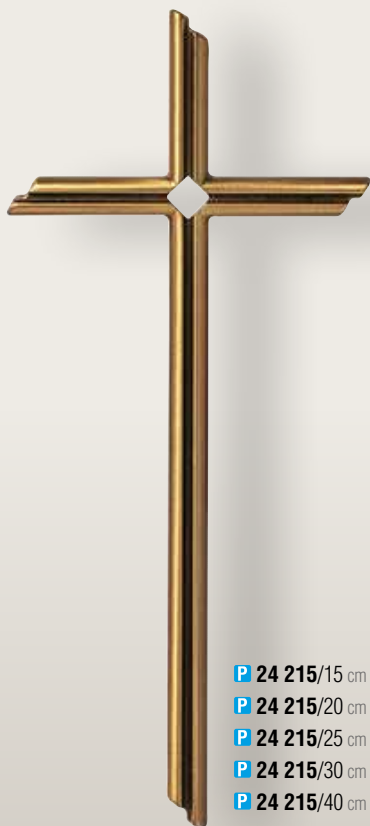

- P 23 010/15** cm ±14,5x7
 - P 23 010/20** cm ±19,5x9,5
- Evolution Gold

P 24 185/15 cm 15x7
P 24 185/20 cm 20x8,5
P 24 285/25 cm 25x11
Verde pompeiano

P 24 160/15 cm 15x7
P 24 160/20 cm 20x8,5
P 24 160/25 cm 25x11
Bronzo scuro

P 23 030/25 cm ±25x13,5

P 23 030/30 cm ±30x13,5

P 23 030/40 cm ±40x18

P 23 338/20 cm ±20x8

P 23 338/30 cm ±30x12,5

P 23 338/40 cm ±40x16

P 23 338/50 cm ±50x20

- P 24 215/15 cm ±15x7
- P 24 215/20 cm ±20x8,5
- P 24 215/25 cm ±25x11
- P 24 215/30 cm ±30x13
- P 24 215/40 cm ±40x16

- P 24 237/15 cm ±15x7
- P 24 237/20 cm ±20x8,5
- P 24 237/25 cm ±25x11
- P 24 237/30 cm ±30x13
- P 24 237/40 cm ±40x16
con fregio dorato

- P 23 000/40 cm ±40x20

- P 23 320/30 cm ±30x13
- P 23 320/40 cm ±40x17,5
- P 23 320/50 cm ±50x20