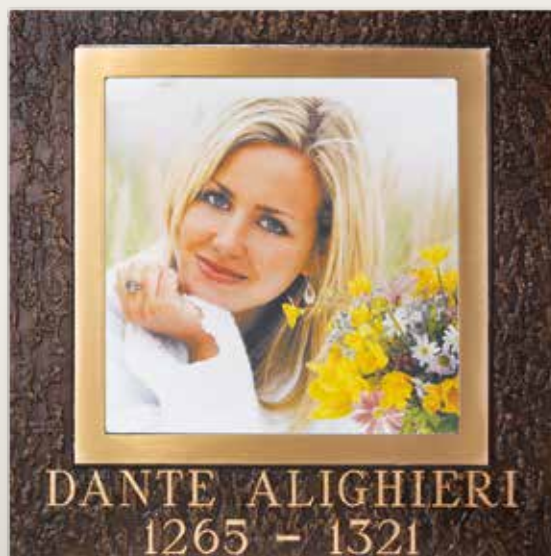

CORNICI

Cornice

P 14 045/28 cm ±28x28,-2

Fotoceramica

FO 210/20 cm ±20x20

Fotocristallo illuminato con Led

FO 302/20 cm ±20x20

Cornice