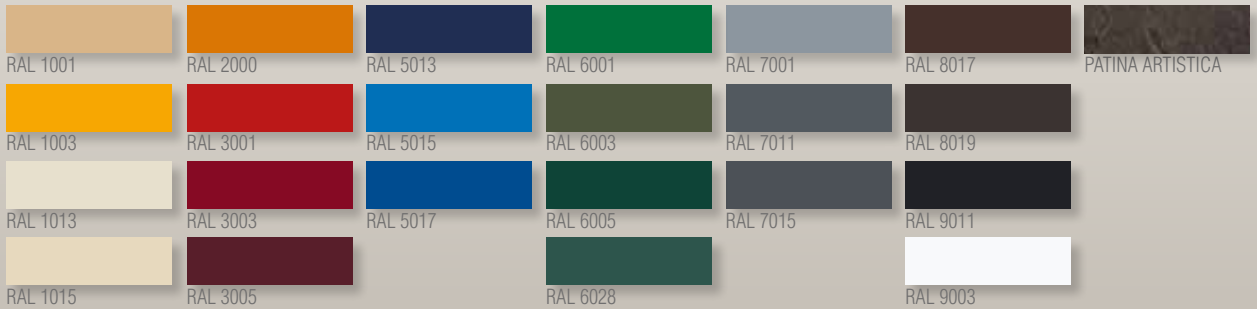

Bordo smussato  
solo per forme rettangolari o quadrate  
Ligne simple, arrondie - Single line bevel edge  
Línea única, viselada - Einzelne Linie, Abrundung

Colori  
parti incassate

Couleurs  
Parties encaissées

Colors  
The base portion

Colores  
Partes interiores

Farbe  
Eingebetteten Teilen

Caratteri disponibili

Lettres disponibles:

Characters available:

Caracteres disponibles:

Verfügbare Buchstaben: