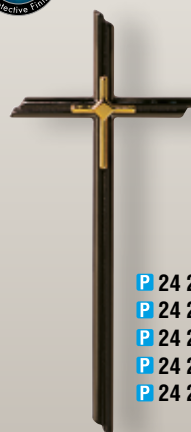

INCASSI DARK

incassi vases et insert vases incrustados versenkbare
lampes and lamps for and lamps for para vase und
encastrables monuments monuments vases und
lampen

CROCI DARK

croci croix crosseses cruces kreuze

L'altezza indicata per l'articolo **24 341** è quella massima. La misura è riducibile fino ad un massimo di cm 9 semplicemente posizionando il tronco della croce sulle tacche già predisposte sul piede di sostegno.