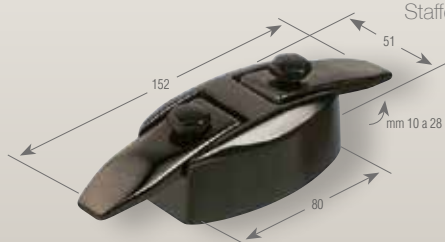

27 526/10
≙ cm 1 a 2,8
perno 8 MA

27 515/10
≙ cm 1 a 2,8
perno 8 MA

27 504/10
≙ cm 1 a 2,8
perno 8 MA

Perni in acciaio inox compresi nel prezzo.

Pivots en acier inox compris dans le prix.

Stainless steel pivots included in price.