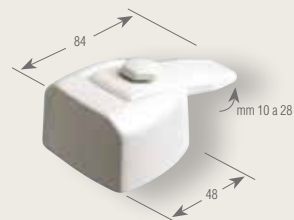

27 307/10
≙ cm 1 a 2,8
perno 8 MA

Perni in acciaio inox compresi nel prezzo.

Pivots en acier inox compris dans le prix.

Stainless steel pivots included in price.

Pernios en acero inox incluidos en precio.

Bolzen aus rostfreiem Stahl im Preis einschliesslich.