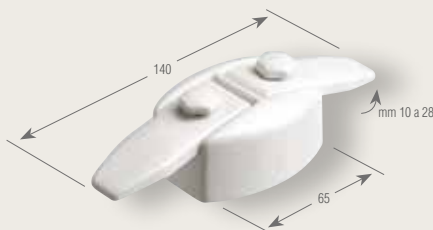

27 318/10
≙ cm 1 a 2,8
perno 8 MA