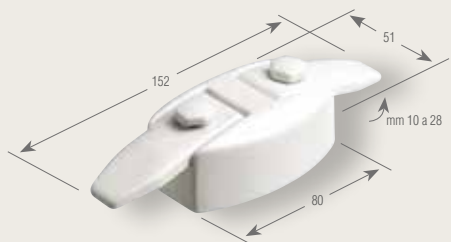

Etriers pour les soutien des enfeux d'épaisseur variable

Brackets for niches support with variable thickness

Garras para sostener lapidas de espesor variable

Grabstein-stützhalter mit verstellbarer dicke

Staffe con finitura Uniblanc, per sostegno lapidi a spessore variabile

STAFFE UNIBLANC

27 325/10
≙ cm 1 a 2,8
perno 8 MA