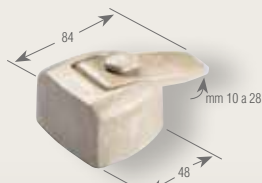

27 320/10
≙ cm 1 a 2,8
perno 8 MA

Perni in acciaio inox compresi nel prezzo.