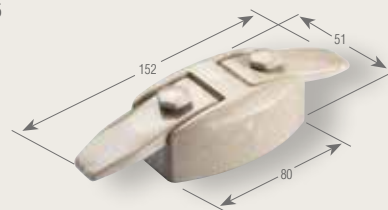

Perni in acciaio inox compresi nel prezzo.

27 329/10
≙ cm 1 a 2,8
perno 8 MA

Pivots en acier inox compris dans le prix.

Stainless steel pivots included in price.

27 335/10
≙ cm 1 a 2,8
perno 8 MA

Bolzen aus rostfreiem Stahl im Preis einschliesslich.