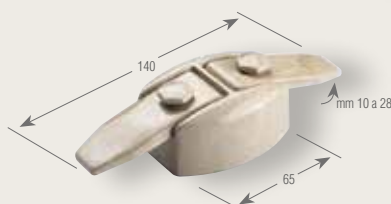

Perni in acciaio inox compresi nel prezzo.

27 329/10
≙ cm 1 a 2,8
perno 8 MA

Pivots en acier inox compris dans le prix.

Stainless steel pivots included in price.

27 335/10
≙ cm 1 a 2,8
perno 8 MA

Bolzen aus rostfreiem Stahl im Preis einschliesslich.