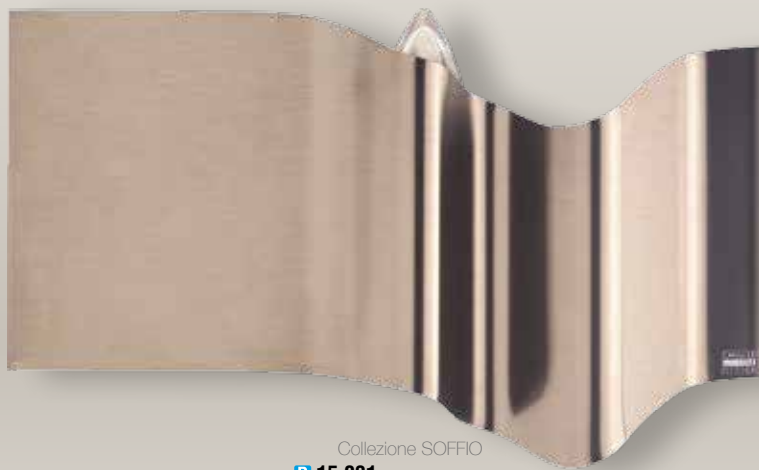

Collezione SOFFIO

P 15 031

cm ±16x27,±5

Acciaio BROWN

Microlumino a cupola compreso

Incisione compresa nel prezzo