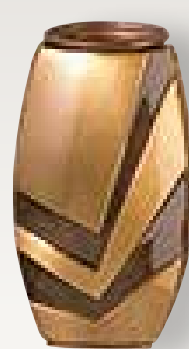

P 2 620/13R ⓘ
cm ±13,5x7,5,±7,5