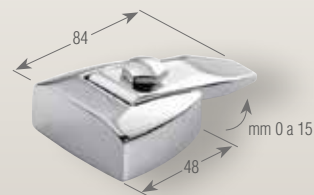

78 309/00
≙ cm 0 a 1,5
perno 6 MA

A RICHIESTA sarà fornita la documentazione tecnica relativa alla portata massima

ACCESSORI INOX

Borchia tipo Parma in Acciaio fuso

Rondella regolabile per diversi
spessori di marmo

Rondelle réglable en fonction
des différentes épaisseurs de marbre

Adjustable washer for different
thickness of marble

Arandela regulable para
diversos espesores

Regulierbare uterlegscheiben für
verschiedene Marmor-Dichten