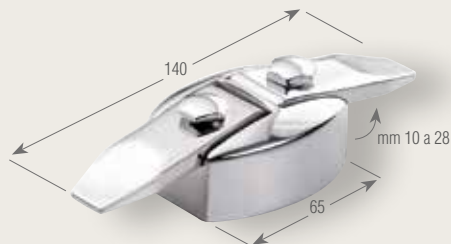

78 311/10
≙ cm 1 a 2,8
perno 8 MA