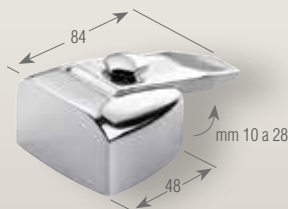

78 309/10
≙ cm 1 a 2,8
perno 8 MA