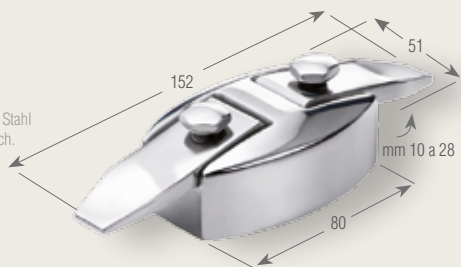

STAFFE INOX

Etriers pour
les soutien
des enfeux
d'épaisseur
variable

Brackets for
niches support
with variable
thickness

Garras para
sostener
lapias de
espesor variable

Grabstein-stützhalter
mit verstellbarer
dicke

Perni in acciaio inox
compresi nel prezzo.
Pivots en acier inox
compris dans le prix.
Stainless steel pivots
included in price.
Pernios en acero inox
incluidos en precio.
Bolzen aus rostfreiem Stahl
im Preis einschliesslich.

Staffe in acciaio fuso, per sostegno lapidi a spessore variabile

78 322/10
≙ cm 1 a 2,8
perno 8 MA