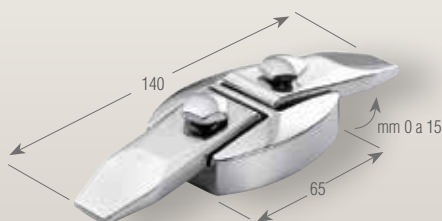

78 311/00
≙ cm 0 a 1,5
perno 6 MA